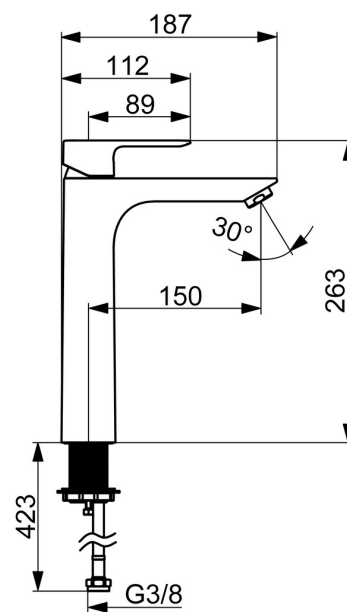

EAN: 4057304019043
static.hansa.com/55472203

- Lavabo
- Monocomando
- Montaggio d'appoggio
- Cromo
- Bocca fissa
- PCA® portata costante indipendentemente dalle variazioni di pressione
- Leva con simbolo F+C, Leva/Manopola monocomando
- Limitatore di temperatura
- Cartuccia a dischi ceramici \varnothing 35mm
- Collegamento con flessibili
- Senza piletta di scarico, Senza foro per saltarello

Dati tecnici

Caratteristiche flusso

Portata 3 bar (con limitatore di flusso) **4.8 l/min**

Caratteristiche tecniche

Misura DN (dimensione nominale) **DN15**
 Fornitura di acqua calda **max. +70°C**
 Pressione di esercizio **0.5-10 bar**
 Misura della connessione **G3/8**
 Projection **150 mm**
 Backflow prevention (EN1717) **AA**
 Materiale **Ottone**

	Nome	Codice
01	Leva Cromo	1017126V
02	Cappuccio Cromo	1017127V
03	Cartuccia, 3.5 Classic	59913075
04	Aeratore, M24x1, 6 l/min Cromo	59913727
05	Set di fissaggio	59913371