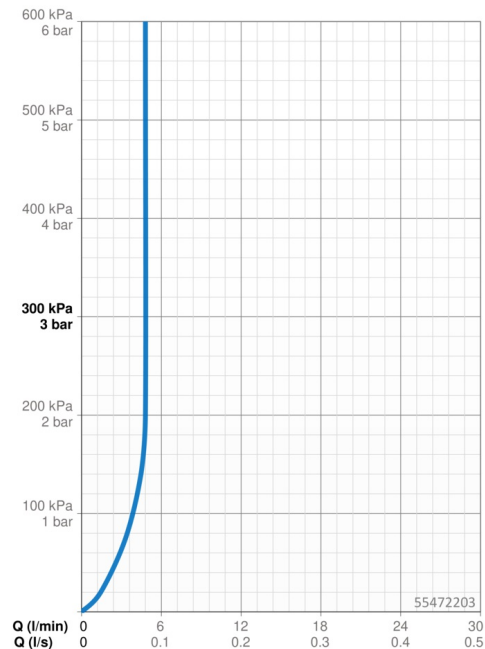

Dati tecnici

Caratteristiche flusso

Portata 3 bar (con limitatore di flusso) **4.8 l/min**

Caratteristiche tecniche

Misura DN (dimensione nominale) **DN15**
Fornitura di acqua calda **max. +70°C**
Pressione di esercizio **0.5-10 bar**
Misura della connessione **G3/8**
Projection **150 mm**
Backflow prevention (EN1717) **AA**
Materiale **Ottone**

Norme

Standard EN **EN 817**
Classe di rumorosità **I (ISO 3822)**

Certificati/Dichiarazioni

DVGW **DW-6506D00165**
ABP **PA-IX 10072/IO**
Dichiarazione di conformità **DoC**