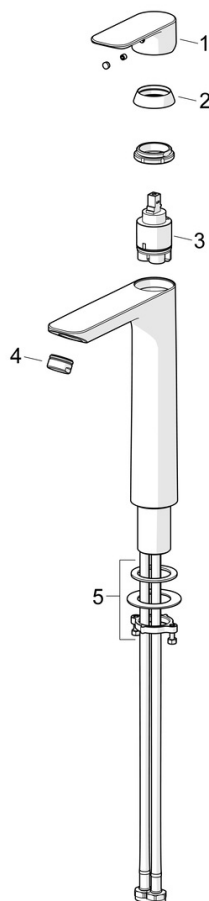

Parti di ricambio

SP55472203

	Nome	Codice
01	Leva Cromo	1017126V
02	Cappuccio Cromo	1017127V
03	Cartuccia, 3.5 Classic	59913075
04	Aeratore, M24x1, 6 l/min Cromo	59913727
05	Set di fissaggio	59913371